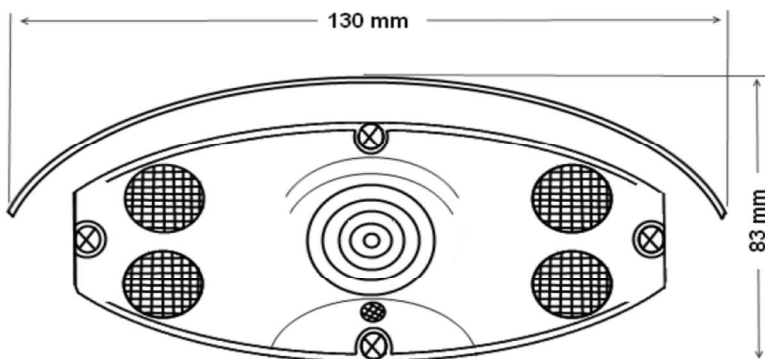

Lentila:	
Unghi vizualizare orizontal	80 °
Distanta Focala	3,6 mm
Focus	Fix
Iris	Fix
Diafragma	F1,2
Rezolutie	2 MPX
Filtru IR-CUT	Auto Retractable

Luminare InfraRosu:	
Generatie	III
Leduri IR	4 ARRAY
Led Ø	12 mm
Lungimea de unda	850 nm
Distanta IR max (m)	80
Distanta IR vs Senzor (m):	60

Alimentare:	
Tensiune	12Vcc ±10%
Consum cu IR/NOAPTE	1110 mA
Consum fara IR/ZI	150 mA

Caracteristici Video/Audio:	
Tehnologie semnal	IP ONVIF
Sistem semnal	PAL
Tip senzor	Sony Exmor CMOS
Model senzor	IMX322
DSP	HI3516C
Dimensiune senzor	1/2.9" D 6.23mm
Rezolutie digitala maxima	1920x1080P 2MegaPixeli
Rez. orizontala CVBS maxima	fara
Cadre secunda maxim	25
Raport zgomot	0
Lux minim Color	0.001Lux @ F1.2
Lux minim Alb/Negru	0.001Lux @ F1.2
Meniu configurare	IE Browser Setup
Audio:	MIC IN, LINE IN
Functii: Meniu configurare: IE Browser Setup cu Functii: Video Coding Main Stream: 1920x1080 (2mpx)@25fps 1280x720 (1mpx)@25fps, Video Coding Sub Stream: 704x576 640x480 640x352 320x240, Privacy / Video Mask: 4 zone, Motion: 4 zone, Brightness: DA, Contrast: DA, Hue: DA, Saturation: DA, Gamma: DA, Mirror: Vertical Orizontal, LSC: DA, D-WDR / WDR: DA, 3D-NR: DA, Defog / AntiFogging: DA, White Balance: DA, AGC: DA	

Conectori Cablu:	
Alimentare (intrare)	DC
Video (iesire)	NU
Audio (intrare)	NU
Audio (iesire)	NU
Retea (comunicatie)	RJ45 IZOLAT IP65
OSD Joystick	NU