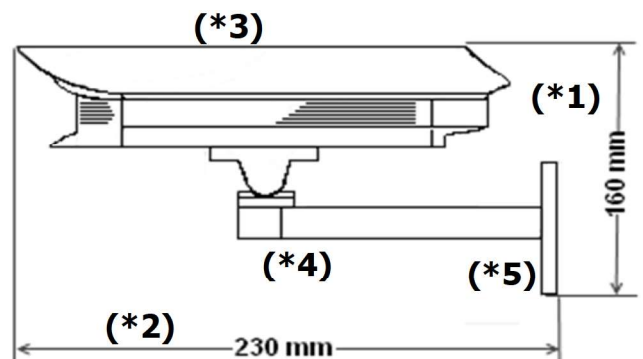

Lentila:	
Unghi vizualizare orizontal	80 °
Distanta Focala	3,6 mm
Focus	Fix
Iris	Fix
Diafragma	F1,2
Rezolutie	2 MPX
Filtru IR-CUT	Auto Retractable

Luminare InfraRosu:	
Generatie	III
Leduri IR	4 ARRAY
Led Ø	12 mm
Lungimea de unda	850 nm
Distanta IR max (m)	80
Distanta IR vs Senzor (m):	60

Alimentare:	
Tensiune	12Vcc ±10%
Consum cu IR/NOAPTE	1110 mA
Consum fara IR/ZI	150 mA

Caracteristici Video/Audio:	
Tehnologie semnal	IP ONVIF
Sistem semnal	PAL
Tip senzor	Sony Exmor CMOS
Model senzor	IMX322
DSP	HI3516C
Dimensiune senzor	1/2.9" D 6.23mm
Rezolutie digitala maxima	1920x1080P 2MegaPixeli
Rez. orizontala CVBS maxima	fara
Cadre secunda maxim	25
Raport zgomot	0
Lux minim Color	0.001Lux @ F1.2
Lux minim Alb/Negru	0.001Lux @ F1.2
Meniu configurare	IE Browser Setup
Audio:	MIC IN, LINE IN
Functii: Meniu configurare: IE Browser Setup cu Functii: Video Coding Main Stream: 1920x1080 (2mpx)@25fps 1280x720 (1mpx)@25fps, Video Coding Sub Stream: 704x576 640x480 640x352 320x240, Privacy / Video Mask: 4 zone, Motion: 4 zone, Brightness: DA, Contrast: DA, Hue: DA, Saturation: DA, Gamma: DA, Mirror: Vertical Orizontal, LSC: DA, D-WDR / WDR: DA, 3D-NR: DA, Defog / AntiFogging: DA, White Balance: DA, AGC: DA	

Conectori Cablu:	
Alimentare (intrare)	DC
Video (iesire)	NU
Audio (intrare)	NU
Audio (iesire)	NU
Retea (comunicatie)	RJ45 IZOLAT IP65
OSD Joystick	NU