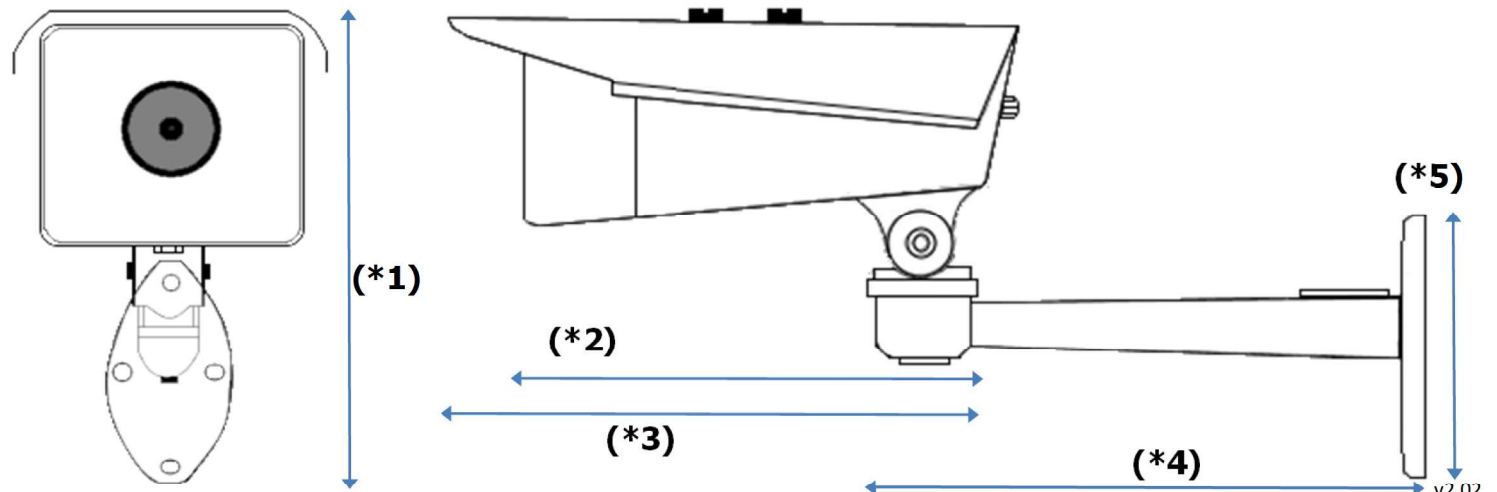

Specificatii carcasa:

Standard protectie Praf/Apa	IP66
Absorbant umiditate Microporos	SilicaGel 5g PP
Axe reglaj	2
Aspect carcasa	Bullet
Material carcasa	metalica
Culoare carcasa	negru
Inaltime camera (*1)	183 mm
Lungime camera (*2)	155 mm
Lungime aparatoare (*3)	185 mm
Lungime picior montaj (*4)	185 mm
Baza montaj (*5)	94 x 65 mm
Gauri montaj Ø	6 mm

Conectori si control Cablu:

Alimentare (intrare)	DC
Video (iesire)	NU
Audio (intrare)	NU
Audio (iesire)	NU
Retea (comunicatie)	RJ45 IZOLAT IP65
OSD Joystick	NU

Lentila:

Unghi vizualizare orizontal	80°
Distanta Focala	3,6 mm
Focus	Fix
Iris	Fix
Diafragma	F1,2
Rezolutie	2 MPX
Filtru IR-CUT	Auto Retractable

Luminare InfraRosu:

Generatie	III
Leduri IR	4 ARRAY
Led Ø	12 mm
Lungimea de unda	850 nm
Unghi iluminare	100°
Distanta IR max (m)	50
Distanta IR vs Senzor (m):	40

Parameteri Video:

Luminozitate	Ajustabil (0-255)
Contrast	Ajustabil (0-255)
Accentuare diferite	Ajustabil (0-255)
Saturatie culoare	Ajustabil (0-255)
Gamma/Tone	NU
Hue	NU
Mod Zi-Noapte	Auto, Programabil, Color, Monocrom
D-WDR / WDR	Configurabil Noapte si Zi, Ajustabil (0-100)
Control Balans de Alb	Auto, Manual
Obturator Electronic	AES, AET, Auto, Manual (1/25-1/10000), IDC
D-WDR / WDR	Configurabil Noapte si Zi, Ajustabil (0-100)
Amplificare imagine	Auto Gain Control, Configurabil Noapte si Zi, Ajustabil (0-100)
Expunere	BLC Ajustabil (0-255)
Ajustare optica imagine	Coridor Mode, Prevent Exposure
Oglindire imagine	Vertical, Orizontal
Imagine negativ	NU